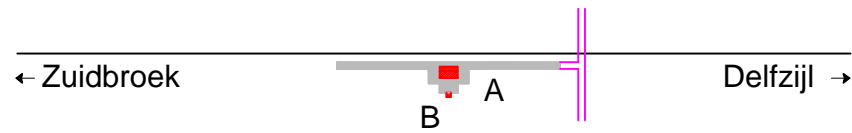

PRODUCED BY AN AUTODESK EDUCATIONAL PRODUCT
 Noordoosterlocaalspoorweg-Maatschappij

1910 - 1941

PRODUCED BY AN AUTODESK EDUCATIONAL PRODUCT

PRODUCED BY AN AUTODESK EDUCATIONAL PRODUCT

Legenda 1		Gegevens	
A:	Schuilplaats	Spoorlijn:	Zuidbroek - Delfzijl
B:	Waterplaats	Afkorting:	Fs
C:	-	Positie:	km 21,532, linkerzijde
D:	-		
E:	-		